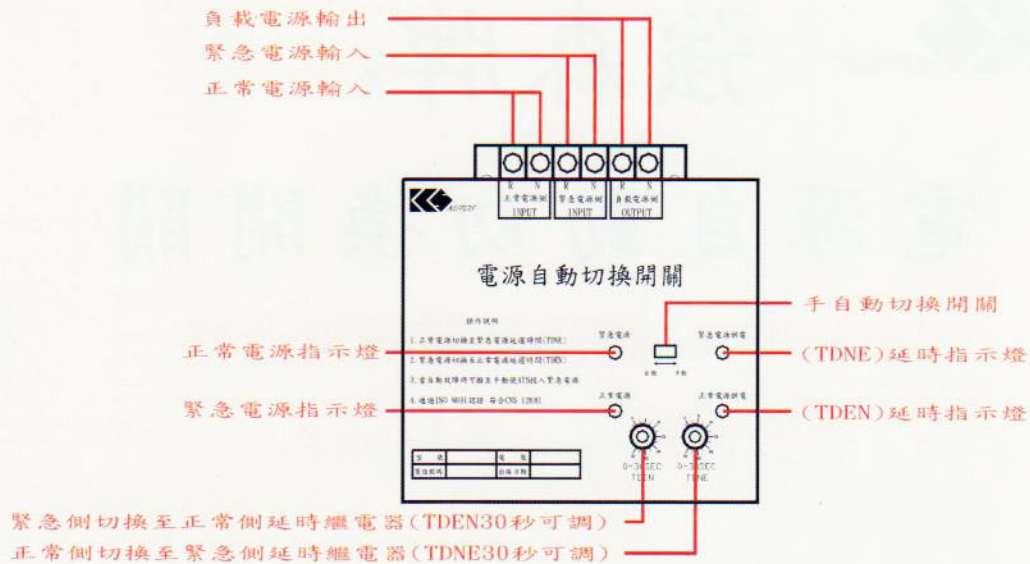

強森牌®

電源自動切換開關

ISO 9001 國際品質認證合格

品質穩定 客戶滿意

家用型 **A.T.S**

一.家用型 ATS 構造圖:

二.家用型 ATS 外型尺寸:

三.家用型 ATS 特性說明:

- 1.A.T.S.具有電器及機械連鎖雙重連鎖保護。
- 2.A.T.S.為單一線圈，正常電源供電時開關不動作，以LED顯示A.T.S.供電狀況不耗電，故可延長A.T.S.壽命。
- 3.可調正常電源供電及緊急電源供電時間(TDNE,TDEN)，分區供電。
- 4.A.T.S.通過 ISO 9001 認證並符合 CNS 12681。
- 5.每組A.T.S.均附出廠證明及測試報告，並保固三年。

四.家用型 A. T. S. 規格