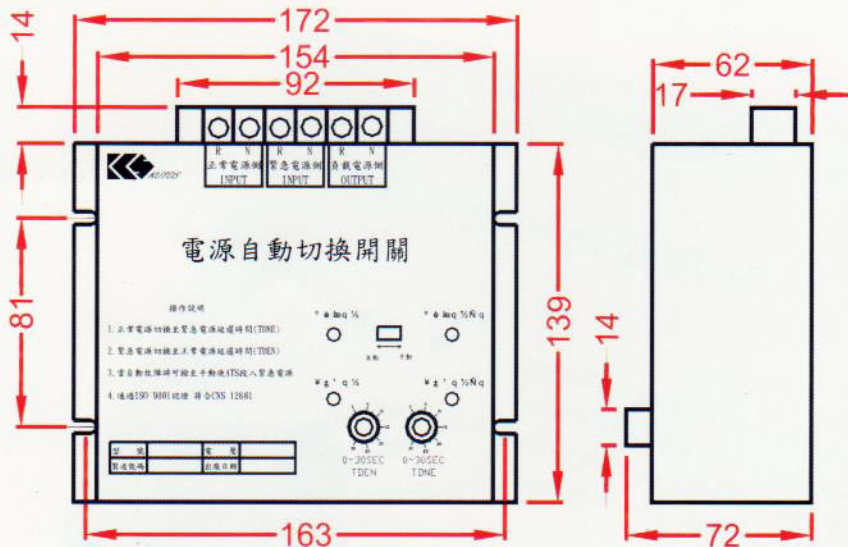

強森牌®

電源自動切換開關

ISO 9001 國際品質認證合格

品質穩定 客戶滿意

家用型 **A.T.S**

一.家用型 ATS 構造圖:

二.家用型 ATS 外型尺寸:

三.家用型 ATS 特性說明:

| 型 號 | 容 量 | 電 壓 |
|-----------------|------------|-----------------|
| KSH-2P20 | 20A | 110/220V |
| KSH-2P30 | 30A | 110/220V |
| KSH-2P40 | 40A | 110/220V |