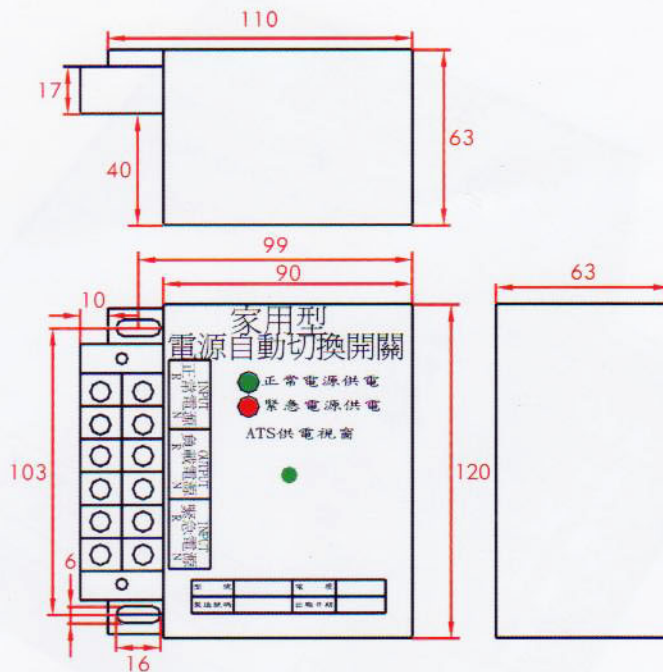

強森牌®

電源自動切換開關

ISO 9001 國際品質認證合格

品質穩定 客戶滿意

家用型 **A.T.S**

一.家用型 ATS 構造圖:

二.家用型 ATS 外型尺寸:

三.家用型 ATS 特性說明:

1. A.T.S 具有電器及機械連鎖雙重連鎖保護。
2. A.T.S 為單一線圈，正常電源供電時開關不動作，以視窗顯示 A.T.S 供電狀況不耗電，故可延長 A.T.S 壽命。
3. A.T.S 通過 ISO 9001 認證並符合 CNS 12681。
4. 每組 A.T.S. 均附出廠證明及測試報告，並保固三年。

四.家用型 A.T.S. 規格

型號	容量	電壓
KSH-2P20	20A	110/220V