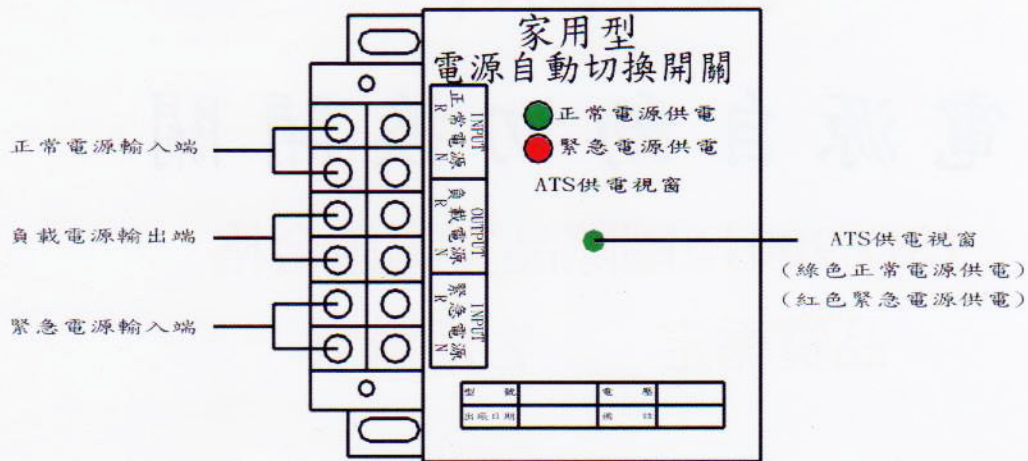

強森牌®

電源自動切換開關

ISO 9001 國際品質認證合格

品質穩定 客戶滿意

家用型 **A.T.S**

一.家用型 ATS 構造圖:

二.家用型 ATS 外型尺寸:

三.家用型 ATS 特性說明:

1. A.T.S 具有電器及機械連鎖雙重連鎖保護。
2. A.T.S 為單一線圈，正常電源供電時開關不動作，以視窗顯示 A.T.S 供電狀況不耗電，故可延長 A.T.S 壽命。
3. A.T.S 通過 ISO 9001 認證並符合 CNS 12681。
4. 每組 A.T.S. 均附出廠證明及測試報告，並保固三年。

四.家用型 A.T.S. 規格

型號	容量	電壓
KSH-2P20	20A	110/220V