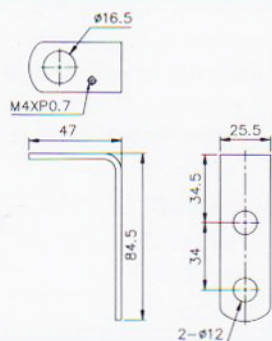

固定孔尺寸

- 盤式

TPW □4/TPW □5

TPW □6

TPW □7

燈泡及蜂鳴器額定電流(僅供參考)

鎢絲燈泡		LED 燈泡	
S15-I49(12VAC/DC)	0.5A	S15-L49(12VAC/DC)	0.1A
S15-I47(24VAC/DC)	0.25A	S15-L47(24VAC/DC)	0.03A
S15-I41(110VAC)	0.05A	S15-L41(110VAC)	0.02A
S15-I42(220VAC)	0.03A	S15-L42(220VAC)	0.02A
S15-I59(12VAC/DC)	0.7A	S15-L59(12VAC/DC)	0.15A
S15-I57(24VAC/DC)	0.35A	S15-L57(24VAC/DC)	0.04A
S15-I51(110VAC)	0.06A	S15-L51(110VAC)	0.02A
S15-I52(220VAC)	0.03A	S15-L52(220VAC)	0.02A
S15-I69(12VAC/DC)	0.8A	蜂鳴器	
S15-I67(24VAC/DC)	0.4A		
S15-I61(110VAC)	0.08A		
S15-I62(220VAC)	0.04A		
		12V AC/DC	0.08A
		24V AC/DC	0.02A
		110V AC	0.01A
		220V AC	0.01A

■ 固定孔尺寸

- 桿式腳架

使用於TPTL4

使用於TPT□6/TPT□7

使用於TPTF4/TPTS4/TPTB4
TPT□5

■ 固定孔尺寸

- 桿式腳座(選購件)

TPTL-S
使用於TPSL4