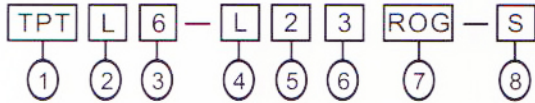

特性

- 天得積層式警示燈可裝設於各種機械，以燈光及警鳴聲警示各種突發狀況，可依客戶不同的需求訂製適用的型式及規格。
- 內含彈簧緩衝及抗震設計，可大幅降低燈泡因機台劇烈的震動而損壞的機率。
- 接線自由性高，燈泡的閃滅或常亮及蜂鳴器的鳴聲為間歇或長鳴皆可自由配線改變。
- 鎢絲燈泡及LED燈泡燈座同為BA15S可自由互換。
- 含蜂鳴器的機種，其蜂鳴器音量約為90DB/30cm。

型號說明

項次	代號	說明
1.固定方式	TPT TPW TPF TPA TPS	桿式 盤式 可折式 側掛式 桿盤式
2.功能	L F S B	標準型 閃光型 閃光蜂鳴型 蜂鳴型
3.外徑大小	4 5 6 7	∅40mm (無TPFL) ∅50mm ∅60mm ∅70mm
4.燈泡總類	空白 L	鎢絲燈泡 LED
5.使用電壓	1 2 7 9	110VAC 220VAC 24VAC/DC 12VAC/DC
6.燈數	1~5	1~5
7.燈殼顏色	R O G B W	紅 橙 綠 藍 白
8.鋁管長(外露)	空白 S	標準長, TPT:288mm, TPF:43mm 特殊長, TPT:138mm 特殊長, TPF:193mm