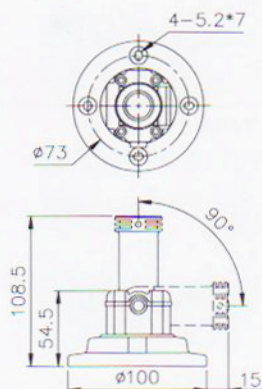

TPTL6-F (新式專利)
使用於TPFS4/TPFF4/TPFB4
TPF□5/TPF□6/TPF□7