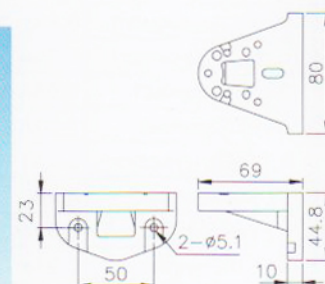

TPTL6-S
使用於TPSS4/TPSF4/TPSB4
TPS□5/TPS□6/TPS□7

- 可折式腳座(選購件)

TPTL6-F (新式專利)
使用於TPFS4/TPFF4/TPFB4
TPF□5/TPF□6/TPF□7

- 側式腳座(選購件)

TPTL6-A
使用於TPA□4
TPA□5/TPA□6/TPA□7

■ TPTL5/TPAL5/TPFL5/TPSL5

■ TP□F5/TP□S5/TP□B5