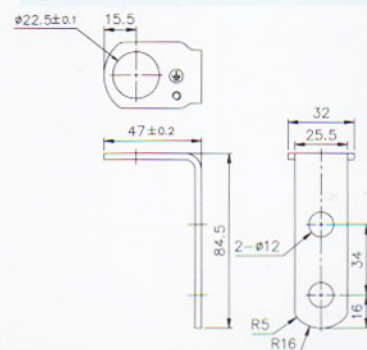

固定孔尺寸

- 盤式

TPW □4/TPW □5

TPW □6

TPW □7

燈泡及蜂鳴器額定電流(僅供參考)

鎢絲燈泡		LED 燈泡	
S15-I49(12VAC/DC)	0.5A	S15-L49(12VAC/DC)	0.1A
S15-I47(24VAC/DC)	0.25A	S15-L47(24VAC/DC)	0.03A
S15-I41(110VAC)	0.05A	S15-L41(110VAC)	0.02A
S15-I42(220VAC)	0.03A	S15-L42(220VAC)	0.02A
S15-I59(12VAC/DC)	0.7A	S15-L59(12VAC/DC)	0.15A
S15-I57(24VAC/DC)	0.35A	S15-L57(24VAC/DC)	0.04A
S15-I51(110VAC)	0.06A	S15-L51(110VAC)	0.02A
S15-I52(220VAC)	0.03A	S15-L52(220VAC)	0.02A
S15-I69(12VAC/DC)	0.8A	蜂鳴器	
S15-I67(24VAC/DC)	0.4A		
S15-I61(110VAC)	0.08A		
S15-I62(220VAC)	0.04A		
		12V AC/DC	0.08A
		24V AC/DC	0.02A
		110V AC	0.01A
		220V AC	0.01A

■ 固定孔尺寸

- 桿式腳架

使用於TPTL4

使用於TPT□6/TPT□7

使用於TPTF4/TPTS4/TPTB4
TPT□5

■ 固定孔尺寸

- 桿式腳座(選購件)

TPTL-S
使用於TPSL4