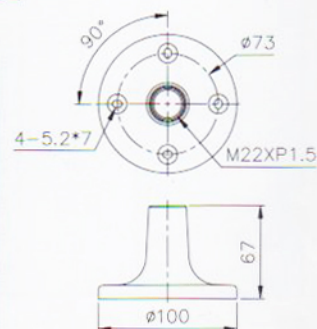

TPTL6-S
使用於TPSS4/TPSF4/TPSB4
TPS□5/TPS□6/TPS□7