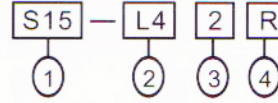

燈泡型號說明

項次	代號	說明
1.燈座型式	S15	BA15S燈泡
2.適用燈殼外徑	14	∅40mm用, 5W鎢絲燈泡
	15	∅50mm用, 8W鎢絲燈泡
	16	∅60mm/∅70mm用, 10W鎢絲燈泡
	L4	∅40mm用, LED燈泡
	L5	∅50mm/∅60mm/∅70mm用, LED燈泡
3.電壓	1	110VAC
	2	220VAC
	7	24VAC/DC
	9	12VAC/DC
4.燈泡顏色	空白	鎢絲燈泡
	R	紅
	O	橙
	G	綠
	B W	藍 白