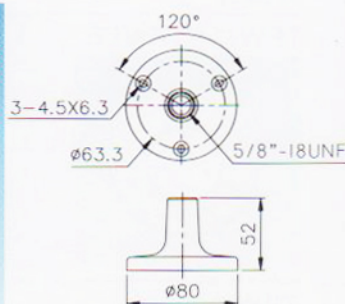

固定孔尺寸

- 盤式

TPW □4/TPW □5

TPW □6

TPW □7

燈泡及蜂鳴器額定電流(僅供參考)

鎢絲燈泡		LED 燈泡	
S15-I49(12VAC/DC)	0.5A	S15-L49(12VAC/DC)	0.1A
S15-I47(24VAC/DC)	0.25A	S15-L47(24VAC/DC)	0.03A
S15-I41(110VAC)	0.05A	S15-L41(110VAC)	0.02A
S15-I42(220VAC)	0.03A	S15-L42(220VAC)	0.02A
S15-I59(12VAC/DC)	0.7A	S15-L59(12VAC/DC)	0.15A
S15-I57(24VAC/DC)	0.35A	S15-L57(24VAC/DC)	0.04A
S15-I51(110VAC)	0.06A	S15-L51(110VAC)	0.02A
S15-I52(220VAC)	0.03A	S15-L52(220VAC)	0.02A
S15-I69(12VAC/DC)	0.8A	蜂鳴器	
S15-I67(24VAC/DC)	0.4A		
S15-I61(110VAC)	0.08A		
S15-I62(220VAC)	0.04A		
		12V AC/DC	0.08A
		24V AC/DC	0.02A
		110V AC	0.01A
		220V AC	0.01A

■ 固定孔尺寸

- 桿式腳架

使用於TPTL4

使用於TPT□6/TPT□7

使用於TPTF4/TPTS4/TPTB4
TPT□5

■ 固定孔尺寸

- 桿式腳座(選購件)

TPTL-S
使用於TPSL4