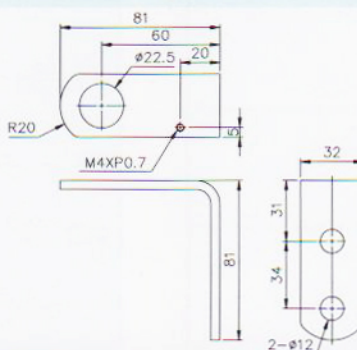

固定孔尺寸

- 盤式

TPW □4/TPW □5

TPW □6

TPW □7

燈泡及蜂鳴器額定電流(僅供參考)

鎢絲燈泡		LED 燈泡	
S15-I49(12VAC/DC)	0.5A	S15-L49(12VAC/DC)	0.1A
S15-I47(24VAC/DC)	0.25A	S15-L47(24VAC/DC)	0.03A
S15-I41(110VAC)	0.05A	S15-L41(110VAC)	0.02A
S15-I42(220VAC)	0.03A	S15-L42(220VAC)	0.02A
S15-I59(12VAC/DC)	0.7A	S15-L59(12VAC/DC)	0.15A
S15-I57(24VAC/DC)	0.35A	S15-L57(24VAC/DC)	0.04A
S15-I51(110VAC)	0.06A	S15-L51(110VAC)	0.02A
S15-I52(220VAC)	0.03A	S15-L52(220VAC)	0.02A
S15-I69(12VAC/DC)	0.8A	蜂鳴器	
S15-I67(24VAC/DC)	0.4A		
S15-I61(110VAC)	0.08A		
S15-I62(220VAC)	0.04A		
		12V AC/DC	0.08A
		24V AC/DC	0.02A
		110V AC	0.01A
		220V AC	0.01A

■ 固定孔尺寸

- 桿式腳架

使用於TPTL4

使用於TPT□6/TPT□7

使用於TPTF4/TPTS4/TPTB4
TPT□5

■ 固定孔尺寸

- 桿式腳座(選購件)

TPTL-S
使用於TPSL4